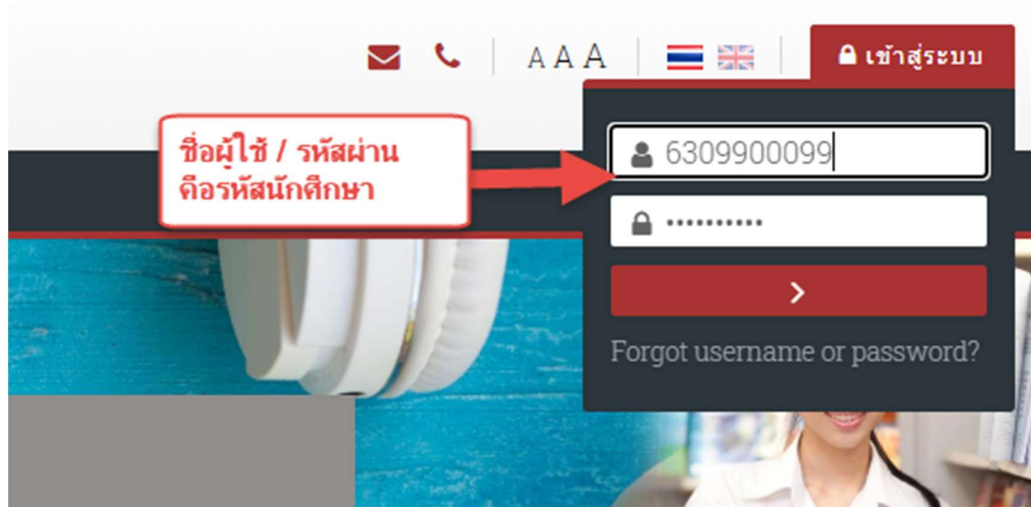

วิธีลงทะเบียนทำแบบทดสอบภาษาอังกฤษ สำหรับนักศึกษาใหม่

1. <http://elearning.siam.edu/> เพื่อเข้าสู่ระบบ

รายวิชาทั้งหมด ▾

ข้อสอบภาษาอังกฤษ

คลิกเพื่อเข้าข้อสอบ

Dashboard

แก้ไขหน้านี้

หน้าแรกของเว็บไซต์